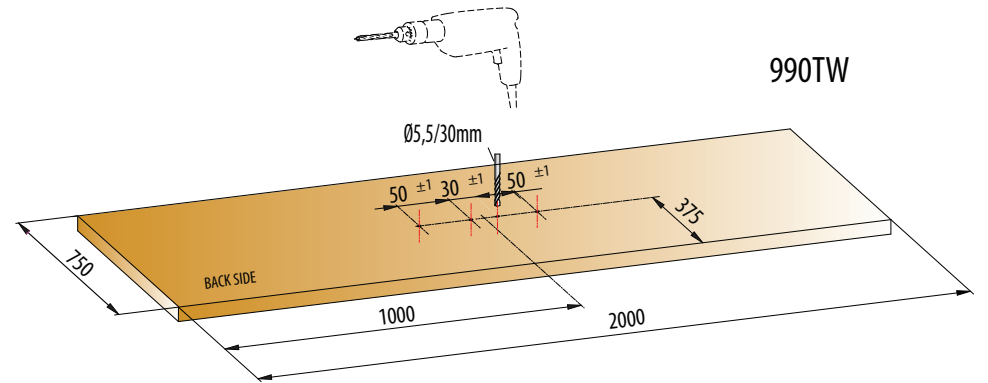

990T

EN

Mobile work bench

SLO

Pult delovni mobilni

**Unior d.d.**  
Kovaška cesta 10  
3214 Zreče, Slovenia  
T: +386 3 757 81 00  
sales@unior.com  
www.uniortools.com

99039499

990T	990T1	990T2	990T3
627612 - 990T1 - 1x	 8 x 30 = 4x	 8 x 25 = 8x	 M10 x 20 = 16x
627613 - 990T2 - 1x	 Ø8.4 = 8x	 Ø8.4 = 8x	 M10 = 16x
621844 - 990T3 - 1x	 M8 x 16 = 4x		 Ø10.5 = 16x
625631 - 990TW - 1x	 Ø8.4 = 8x		
625637 - 990C - 1x	 M8 = 4x		