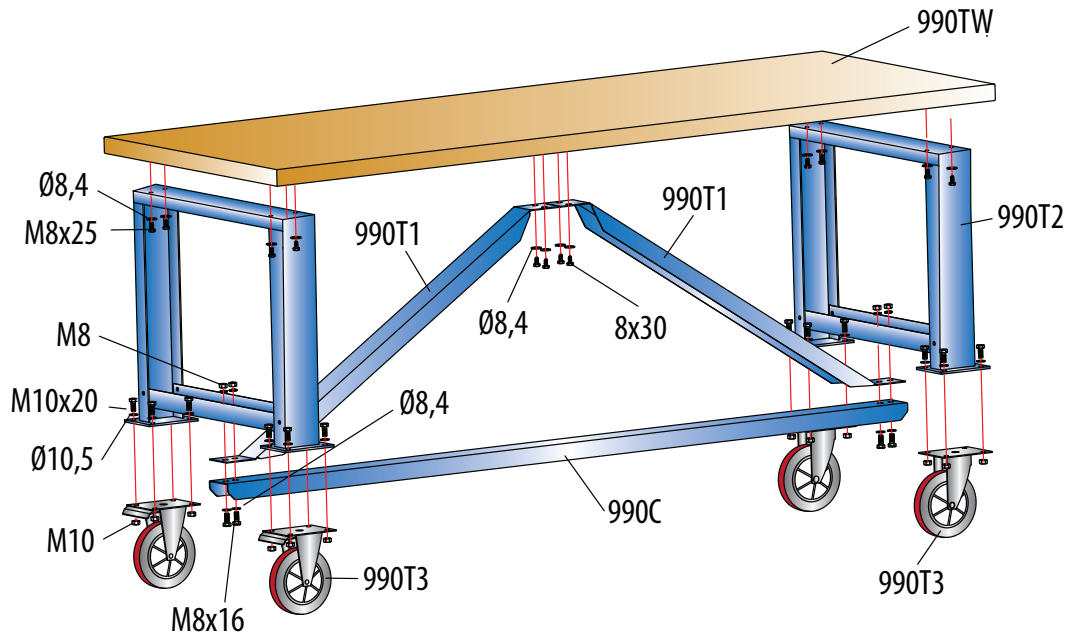

990T

EN

Mobile work bench

SLO

Pult delovni mobilni

**Unior d.d.**  
Kovaška cesta 10  
3214 Zreče, Slovenia  
T: +386 3 757 81 00  
sales@unior.com  
www.uniortools.com

99039499

990T	990T1	990T2	990T3
627612 - 990T1 - 1x	 8 x 30 = 4x	 8 x 25 = 8x	 M10 x 20 = 16x
627613 - 990T2 - 1x	 Ø8.4 = 8x	 Ø8.4 = 8x	 M10 = 16x
621844 - 990T3 - 1x	 M8 x 16 = 4x		 Ø10.5 = 16x
625631 - 990TW - 1x	 Ø8.4 = 8x		
625637 - 990C - 1x	 M8 = 4x		